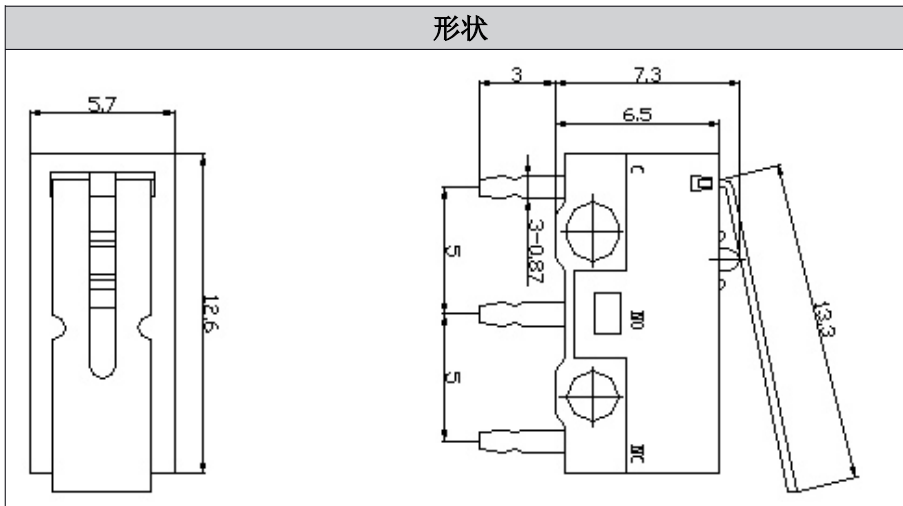

KW10 系列

微动开关

轻触开关

编码器

拨动开关

卡座系列

USB 插座

耳机插口

产品一览

产品编号	使用温度范围	工作电压	接触电阻	绝缘电阻	耐压	操作力	行程	寿命
KW10-00A-A	-40~+70℃	(DC12V 0.1A)MAX (DC6V 0.05A)MIN	≤0.05Ω	≥500MΩ	AC300V 1Minute	70±20gf	0.30±0.1mm	100 万次

外形图

电路图

注：本公司产品均符合最新的 **ROHS** 指令，**REACH** 法规。