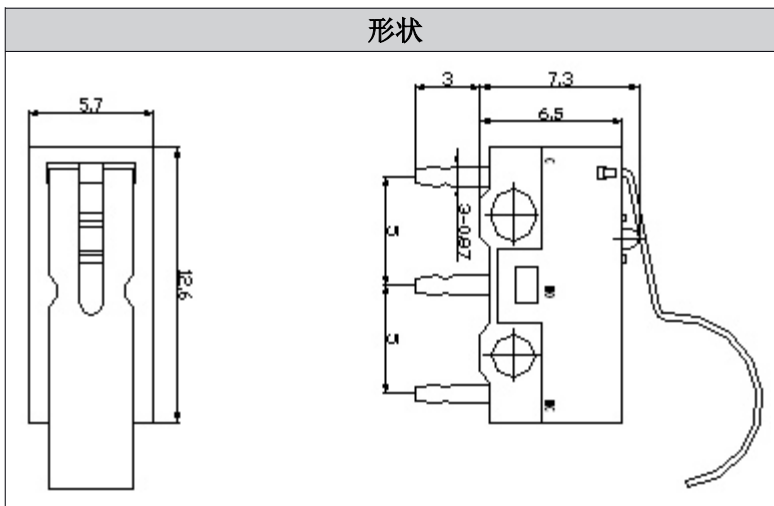

KW10-00A-E

产品一览

产品编号	使用温度范围	工作电压	接触电阻	绝缘电阻	耐压	操作力	行程	寿命
KW10-00A-E	-40~+70℃	(DC12V 0.1A)MAX (DC6V 0.05A)MIN	≤0.05Ω	≥500MΩ	AC300V 1Minute	70±20gf	0.30±0.1mm	100 万次

外形图

电路图

注：本公司产品均符合最新的 **ROHS** 指令，**REACH** 法规。