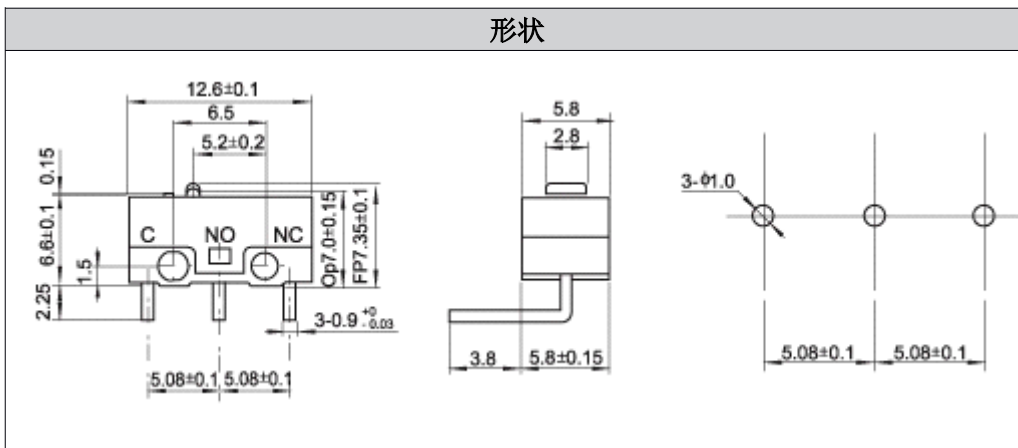

KW10-01WR

产品一览

产品编号	使用温度范围	工作电压	接触电阻	绝缘电阻	耐压	操作力	行程	寿命
KW10-01WR	-40~+70℃	(DC12V 0.1A)MAX (DC6V 0.05A)MIN	≤0.05Ω	≥500MΩ	AC300V 1Minute	70±20gf	0.30±0.1mm	100 万次

外形图

电路图

注：本公司产品均符合最新的 **ROHS** 指令，**REACH** 法规。