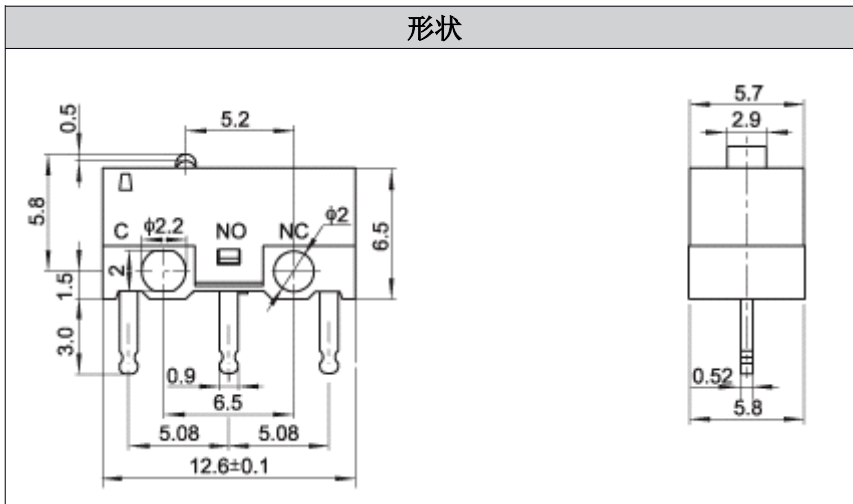

KW10-030G

产品一览

产品编号	使用温度范围	工作电压	接触电阻	绝缘电阻	耐压	操作力	行程	寿命
KW10-030G	-40~+70℃	(DC12V 0.1A)MAX (DC6V 0.05A)MIN	≤0.05Ω	≥500MΩ	AC300V 1Minute	70±20gf	0.30±0.1mm	500 万次

外形图

形状

电路图

注：本公司产品均符合最新的 ROHS 指令，REACH 法规。