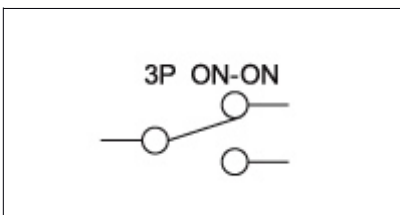

KW10-030G

产品一览

产品编号	使用温度范围	工作电压	接触电阻	绝缘电阻	耐压	操作力	行程	寿命
KW10-030G	-40~+70℃	(DC12V 0.1A)MAX (DC6V 0.05A)MIN	≤0.05Ω	≥500MΩ	AC300V 1Minute	70±20gf	0.30±0.1mm	500 万次

外形图

形状

电路图

注：本公司产品均符合最新的 ROHS 指令，REACH 法规。