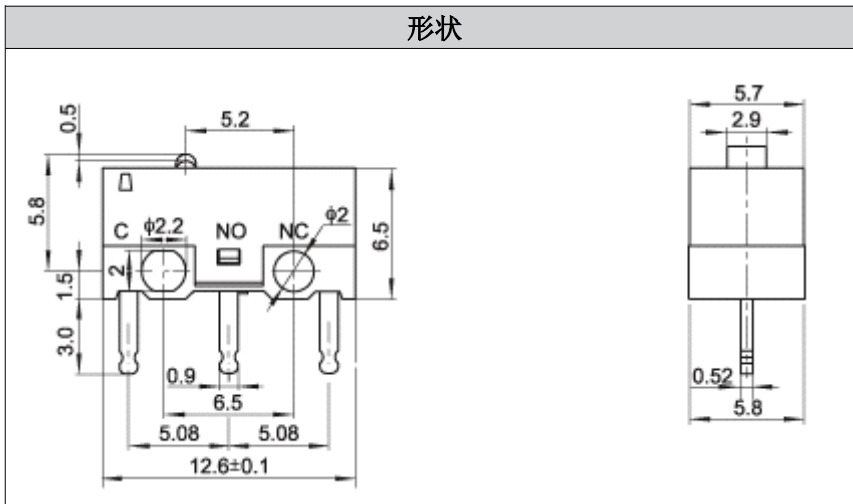

#### 产品一览

产品编号	使用温度范围	工作电压	接触电阻	绝缘电阻	耐压	操作力	行程	寿命
<b>KW10-030W</b>	-40~+70℃	<b>(DC12V 0.1A)MAX (DC6V 0.05A)MIN</b>	≤0.05Ω	≥500MΩ	<b>AC300V 1Minute</b>	<b>70±20gf</b>	<b>0.30±0.1mm</b>	<b>300 万次</b>

#### 外形图

形状