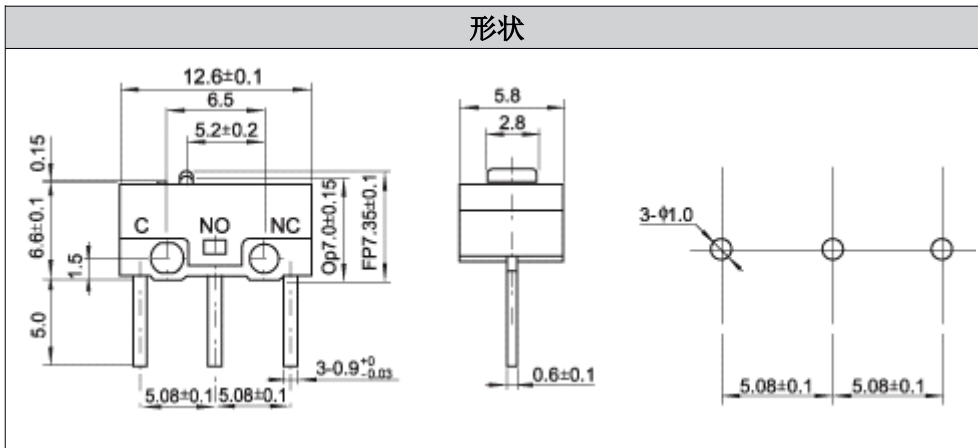

KW10-050G

产品一览

产品编号	使用温度范围	工作电压	接触电阻	绝缘电阻	耐压	操作力	行程	寿命
KW10-050G	-40~+70℃	(DC12V 0.1A)MAX (DC6V 0.05A)MIN	≤0.05Ω	≥500MΩ	AC300V 1Minute	70±20gf	0.30±0.1mm	500 万次

外形图

电路图

注：本公司产品均符合最新的 ROHS 指令，REACH 法规。