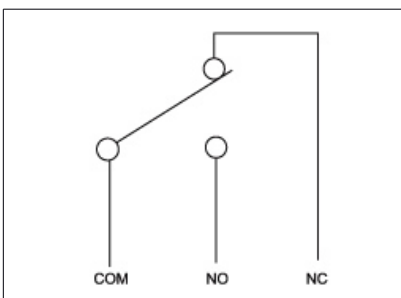

KW10-050G

产品一览

产品编号	使用温度范围	工作电压	接触电阻	绝缘电阻	耐压	操作力	行程	寿命
KW10-050G	-40~+70℃	(DC12V 0.1A)MAX (DC6V 0.05A)MIN	≤0.05Ω	≥500MΩ	AC300V 1Minute	70±20gf	0.30±0.1mm	500 万次

外形图

电路图

注：本公司产品均符合最新的 ROHS 指令，REACH 法规。